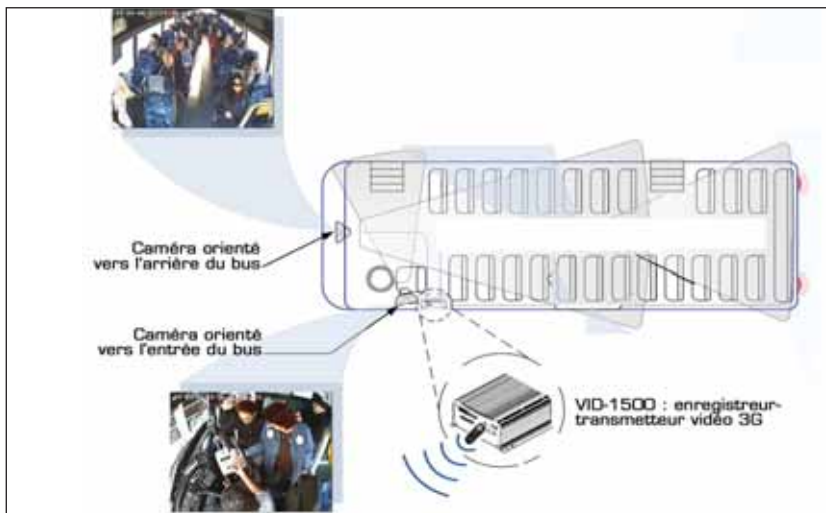

TRANSMETTEUR VIDEO 3G POUR BUS

VIGICOM VID-1500 : TRANSMETTEUR VIDÉO 3G EMBARQUÉ

- Conçu pour assurer la sécurité du personnel à bord et la protection des équipements isolés.
- Installation simple et rapide dans un véhicule ou sur un site isolé.
- Touche SOS pour transmission immédiate de la position, de la vidéo et du message d'alerte.
- Contrôle à distance des paramètres de transmission et d'enregistrement.
- Localisation en temps réel grâce au GPS intégré.
- Réglage de la résolution, du débit, du nombre de trames par secondes pour les vidéos enregistrés et transmises.
- Grande fiabilité, aucune pièce mécanique, enregistrement sur carte mémoire.

VigiCom VID-1500 est un enregistreur – transmetteur vidéo 3G spécialement étudié pour équiper tout véhicule ou site isolé. C'est un équipement complet de vidéo-surveillance temps réel par transmission via le réseau cellulaire (3G) ou via WiFi. VID-1500 réalise une compression vidéo H264 matérielle, transmet depuis deux canaux indépendants et enregistre simultanément sur deux autres canaux séparés les vidéos en qualité DVD sur carte mémoire amovible.

Les applications logicielles fournies avec VID-1500 autorisent la visualisation à distance depuis tout PC connecté à internet.

Conçu pour équiper les transports en commun (bus, tramway, train) et les fourgons de transports de fonds, VID-1500 est également utilisé en télésurveillance de sites isolés de production d'énergie solaire, d'antennes de télécommunications ou de bassins d'eau potable.

C'est une solution de vidéo-protection efficace, dissuasive, rapide à mettre en œuvre et particulièrement économique qui fournit un flux continu d'images nettes et exploitables.

Installation du VID-1500 et des caméras dans un bus.